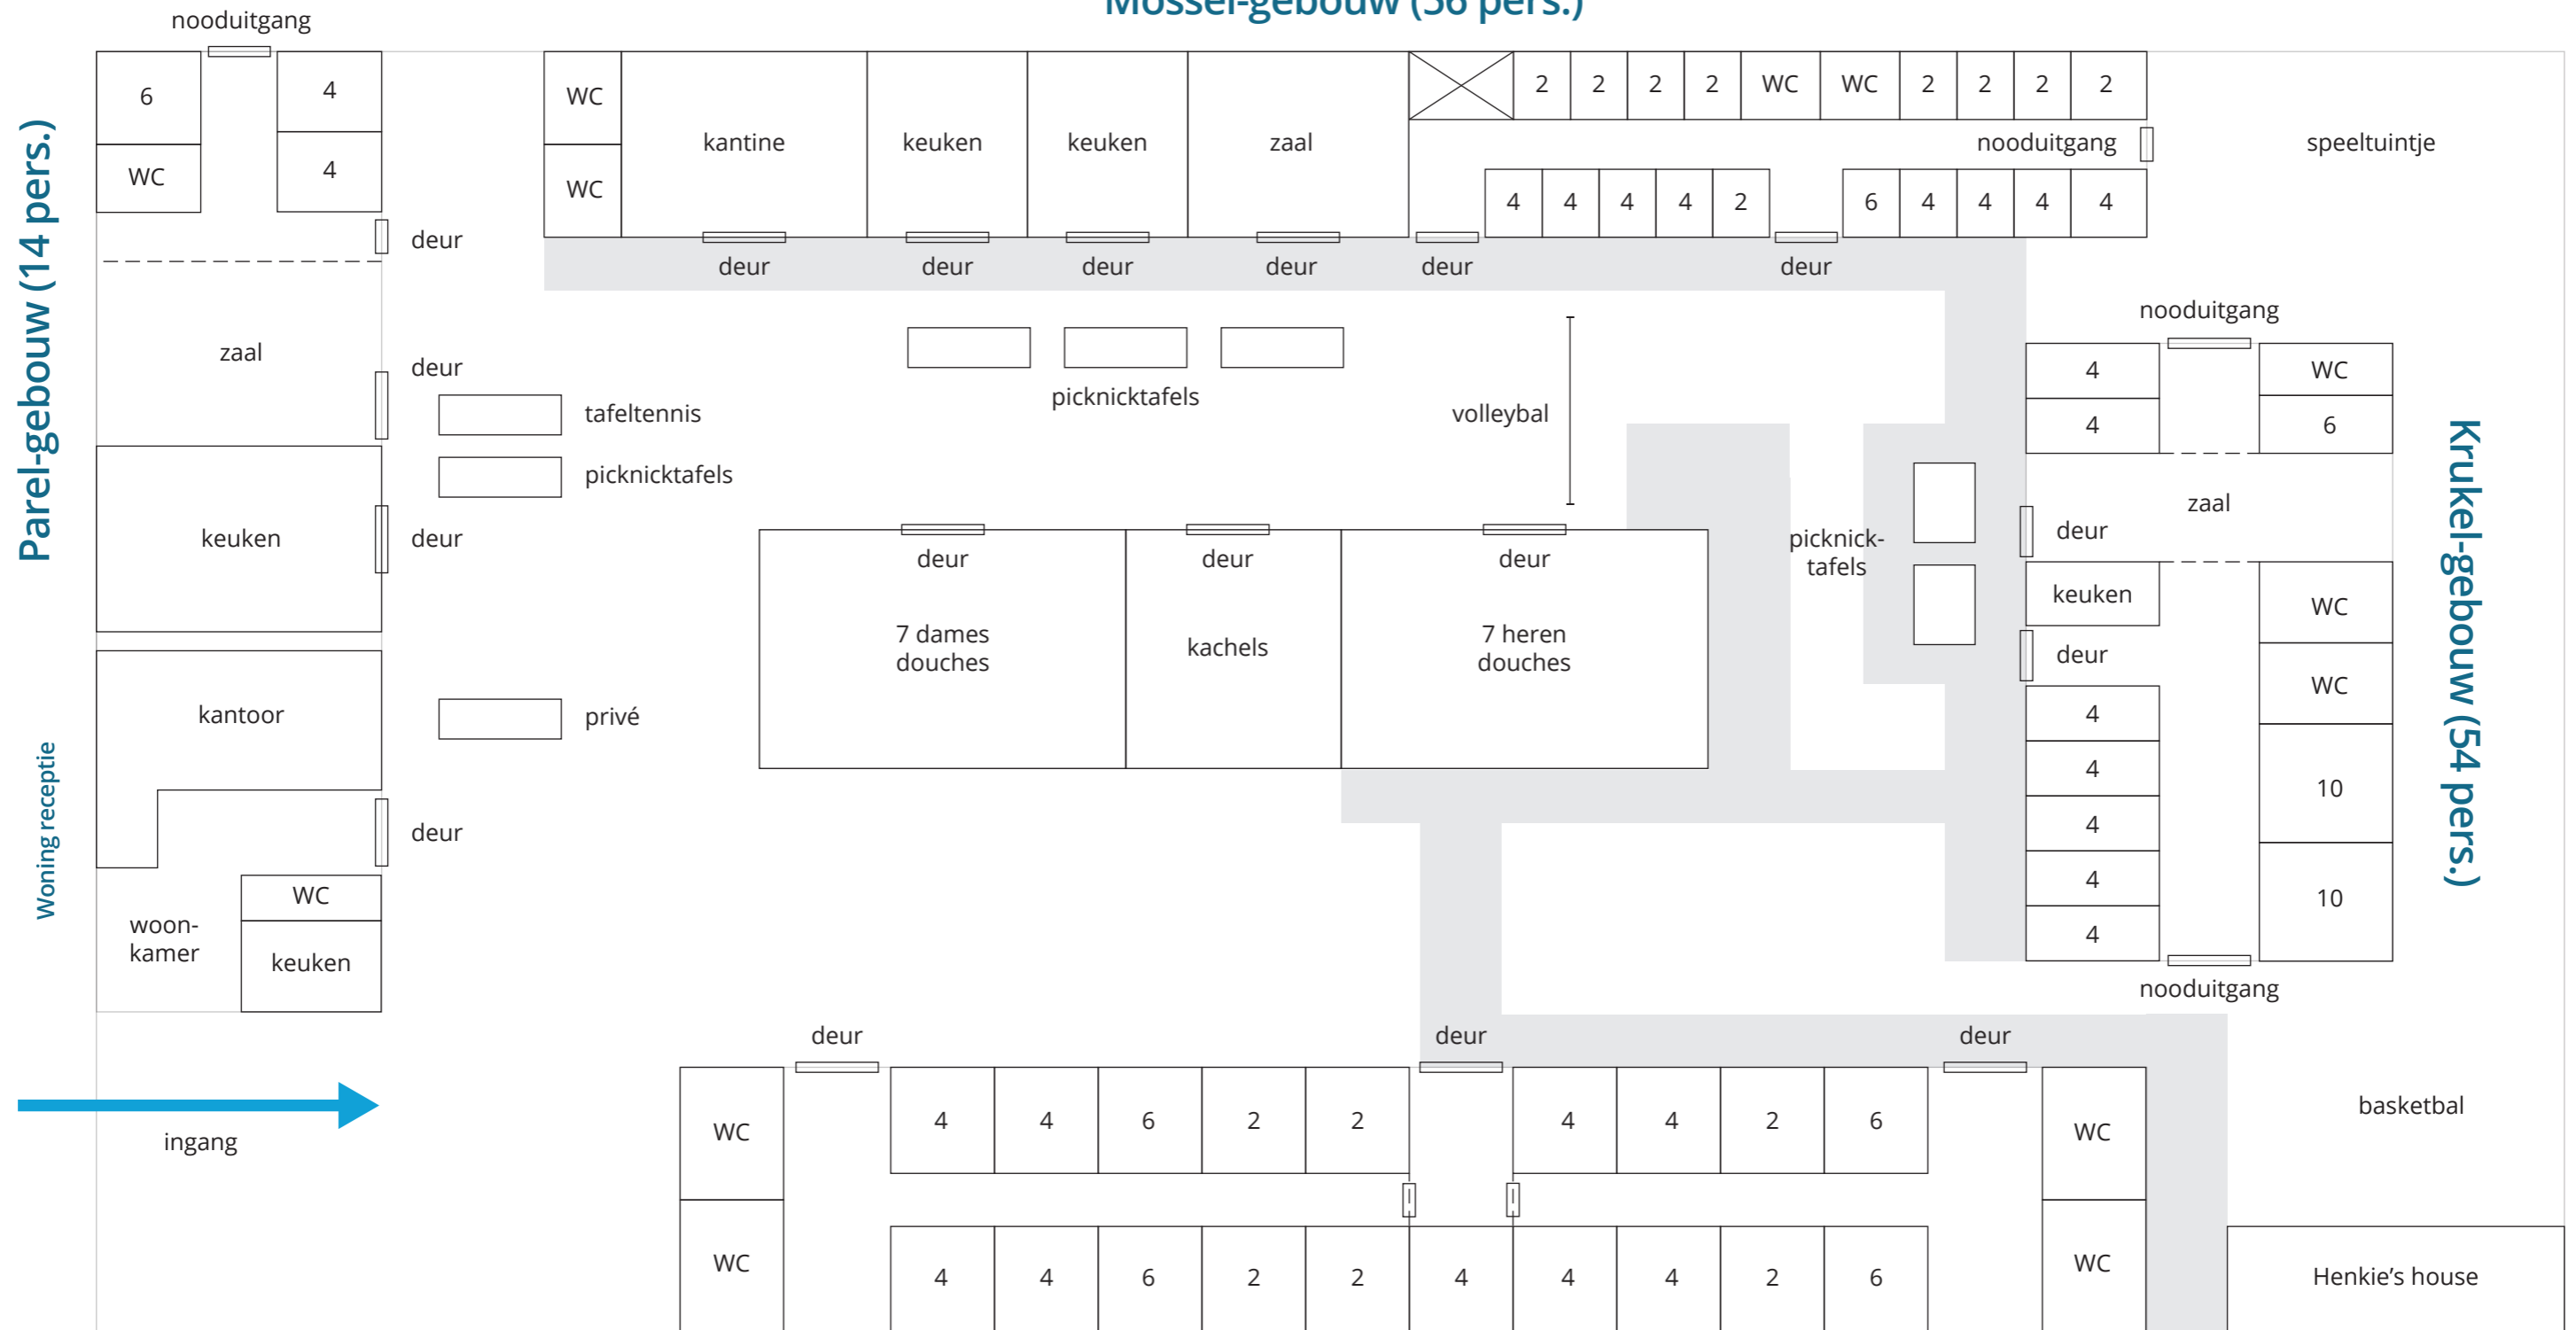

Plattegrond

Mossel-gebouw (56 pers.)

Oester-gebouw (72 pers.)